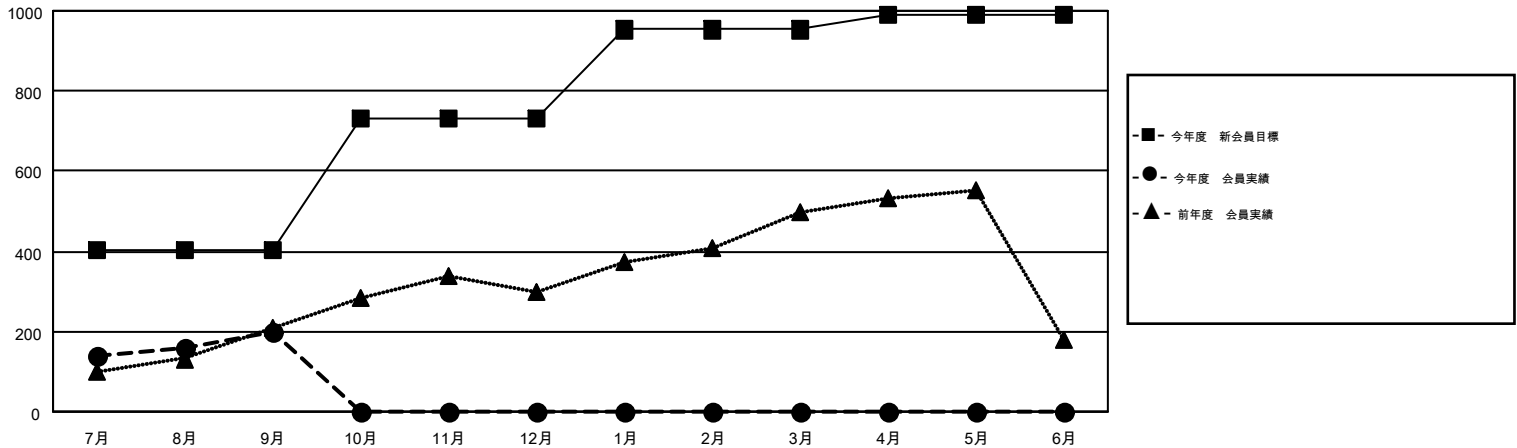

MONTHLY MEMBERSHIP PROGRESS REPORT

Results as of: 9/30/2016

Multiple District 332

LOCATION: JAPAN

GMT: MASAYUKI KANEKO

GMT会則地域 5-Jap

| クラブ | | | | | 名 | | | | |
|---------------|--------|------|-------|------|---------------|-------|-------------------|-----|------|
| 結果: 2016-2017 | | | | | 結果: 2016-2017 | | | | |
| 四半期 | 新クラブ目標 | 新クラブ | 解散クラブ | 純増/減 | 四半期 | 新会員目標 | チャーターメン バー/新会員 | 退会者 | 純増/減 |
| 7月/8月/9月 | 1 | 0 | 2 | -2 | 7月/8月/9月 | 404 | 352 | 154 | 198 |
| 10月/11月/12月 | 3 | 0 | 0 | 0 | 10月/11月/12月 | 326 | 0 | 0 | 0 |
| 1月/2月/3月 | 1 | 0 | 0 | 0 | 1月/2月/3月 | 223 | 0 | 0 | 0 |
| 4月/5月/6月 | 2 | 0 | 0 | 0 | 4月/5月/6月 | 37 | 0 | 0 | 0 |

新クラブ目標及び実績累計

会員目標及び実績累計

| | | |
|----------|------------------------------|-------------------|
| 解散クラブ: 2 | 175 CLUBS OF 358 一名以上の新会員を登録 | 男女別 |
| 退会者 | | 男性 9,267 (73.73%) |
| 物故会員 20 | | 女性 3,301 (26.27%) |
| クラブ解散 3 | 健康診断データはこちら | 家族会員 5,541 |
| その他 131 | | 世帯主 2,504 |
| 合計 154 | | 世帯主以外 3,037 |