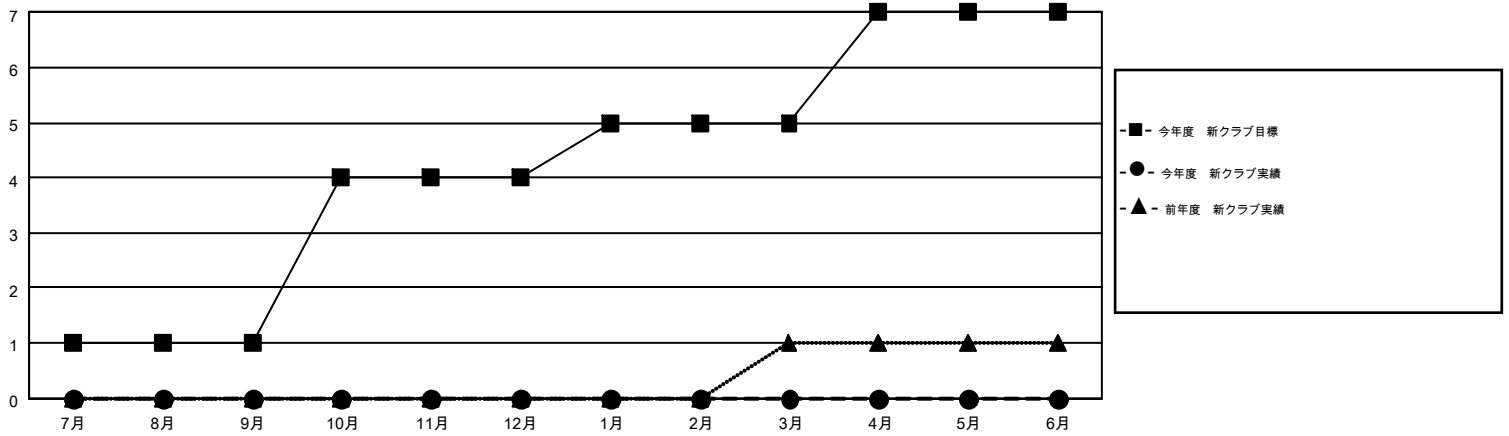

MONTHLY MEMBERSHIP PROGRESS REPORT

Results as of: 9/30/2016

Multiple District 332

LOCATION: JAPAN

GMT: MASAYUKI KANEKO

GMT会則地域 5-Jap

| クラブ | | | | | 名 | | | | |
|---------------|--------|------|-------|------|---------------|-------|-------------------|-----|------|
| 結果: 2016-2017 | | | | | 結果: 2016-2017 | | | | |
| 四半期 | 新クラブ目標 | 新クラブ | 解散クラブ | 純増/減 | 四半期 | 新会員目標 | チャーターメン バー/新会員 | 退会者 | 純増/減 |
| 7月/8月/9月 | 1 | 0 | 2 | -2 | 7月/8月/9月 | 404 | 352 | 154 | 198 |
| 10月/11月/12月 | 3 | 0 | 0 | 0 | 10月/11月/12月 | 326 | 0 | 0 | 0 |
| 1月/2月/3月 | 1 | 0 | 0 | 0 | 1月/2月/3月 | 223 | 0 | 0 | 0 |
| 4月/5月/6月 | 2 | 0 | 0 | 0 | 4月/5月/6月 | 37 | 0 | 0 | 0 |

新クラブ目標及び実績累計

会員目標及び実績累計

| | | |
|----------|------------------------------|-------------------|
| 解散クラブ: 2 | 175 CLUBS OF 358 一名以上の新会員を登録 | 男女別 |
| 退会者 | | 男性 9,267 (73.73%) |
| 物故会員 20 | | 女性 3,301 (26.27%) |
| クラブ解散 3 | 健康診断データはこちら | 家族会員 5,541 |
| その他 131 | | 世帯主 2,504 |
| 合計 154 | | 世帯主以外 3,037 |